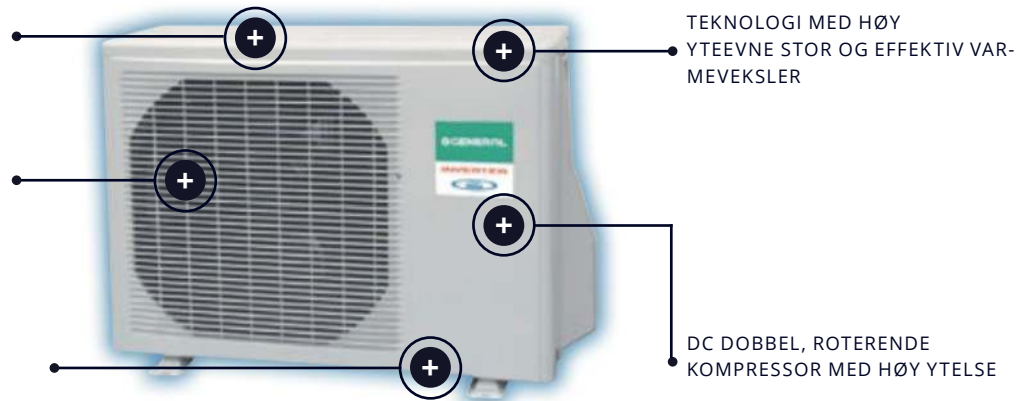

GULVMODELLEN 4.0

KRAFTIG VARMEKAPASITET - SELV VED EKSTREMT LAVE
UTETEMPERATURER - UTEDEL

ANTIFROST-TEKNOLOGI
ALLE DELER ER DESIGNET FOR
Å MOTVIRKE ISDANNELSER PÅ
UTE-DELEN

GODT MED ROM TIL MASKINDELER
FORHINDRER KONTAKT MELLOM DE
ULIKE KOMPONENTENE SELV VED
FROST

INTELLIGENT FORVARMING AV
KOMPRESSOR SIKRER STABIL DRIFT
UNDER EKSTREMT LAVE
TEMPERATURER

INNEDEL				AGHG09KVCB	AGHG12KVCB	AGHG14KVCB
Kjølekapasitet	Nom.(min-maks)		kW	2,5(0,9 - 4,3)	3,5(0,9 - 4,3)	4,2(0,9 - 5,2)
Varmekapasitet	Nom.(min-maks)		kW	3,5(0,9 - 5,5)	4,5(0,9 - 6,2)	5,2(0,9 - 6,3)
SEER/SCOP Kjøling/Oppvarming (effektfaktor)				8,6/4,4	8,5/4,2	8,1/4,0
Lydnivå	Oppvarming	H/M/L/Q		41 / 35 / 29 / 22	43 / 35 / 29 / 22	43 / 37 / 29 / 22
Luftmengde			m³ /h	600	650	650
Varmekapasitet ved -5 / -15 / -20 / -25 °C			kW	4,84 / 3,7 / 3,16 / 2,62	5,71 / 4,5 / 4,06 / 3,65	5,8 / 5,2 / 4,71 / 4,22
Effektforbruk	Kjøling/Oppvarming		kW	0,81	1,1	1,41

UTEDEL			AOHG09KVCBN	AOHG12KVCBN	AOHG14KVCBN
Dimensjoner (Høyde x bredde x dybde)			632x799x290	632x799x290	632x799x290
Lydnivå					
			46	52	50