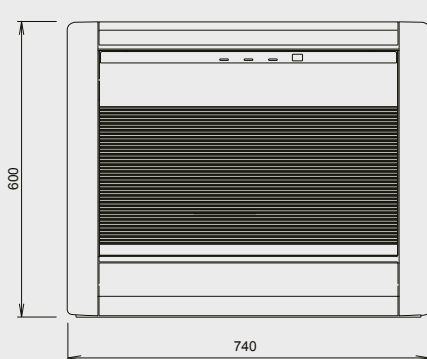

Dimensjon

Inne del: AGHG09/12/14KVCB

Ute del: AOHG09/12/14KVCBN

(Måler i mm)

Vi tar forbehold om trykkfeil og tekniske feil/avvik.
*Lyd-data er målt i et lydrom hos produsent. Målinger i andre
miljøer kan derfor avvike fra dette. Leverandøren innestår derfor
ikke for disse eksakte måleresultater, med mindre avviket er
betydelig og målt i tilsvarende kliniske miljø.

FUJITSU GENERAL LIMITED

Varmepumpe-forhandlere se: www.general.no