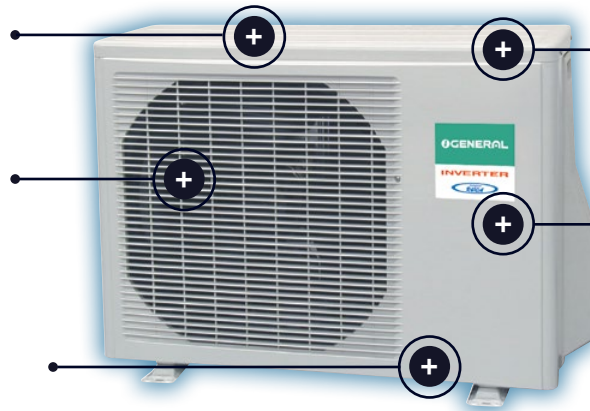

En av våre kraftigste varmepumper!

Vinterkongen 4.1 er vår kraftigste modell
noensinne og yter inntil 6000 watt ved -15°C .
I tillegg har den mottatt utmerkelsen
"Good Design Award" for sitt produktdesign.

10 GRADER BORTEKNAPP

Sett pumpen til å opprettholde en minimumstemperatur når du forlater huset eller hytta.

FILTERVARSEL

Varmepumpen kan varsle når det er på tide å vaske luftfilter på innedel.

ØKOMODUS - VARMEJUSTERING

Det er mulig å aktivere modus som senker db-nivå på utedel.

VINTERKONGEN 4.1

KRAFTIG VARMEKAPASITET - SELV VED EKSTREMT LAVE
UTETEMPERATURER - UTEDEL

ANTIFROST-TEKNOLOGI
ALLE DELER ER DESIGNET FOR
Å MOTVIRKE ISDANNELSER PÅ
UTEDELEN

GODT MED ROM TIL MASKINDELER
FORHINDRER KONTAKT MELLOM DE
ULIKE KOMPONENTENE SELV VED
FROST

INTELLIGENT FORVARMING AV
KOMPRESSOR SIKRER STABIL DRIFT
UNDER EKSTREMT LAVE
TEMPERATURER

TEKNOLOGI MED HØY
YTEEVNE STOR OG EFFEKTIV
VARMEVEKSLER