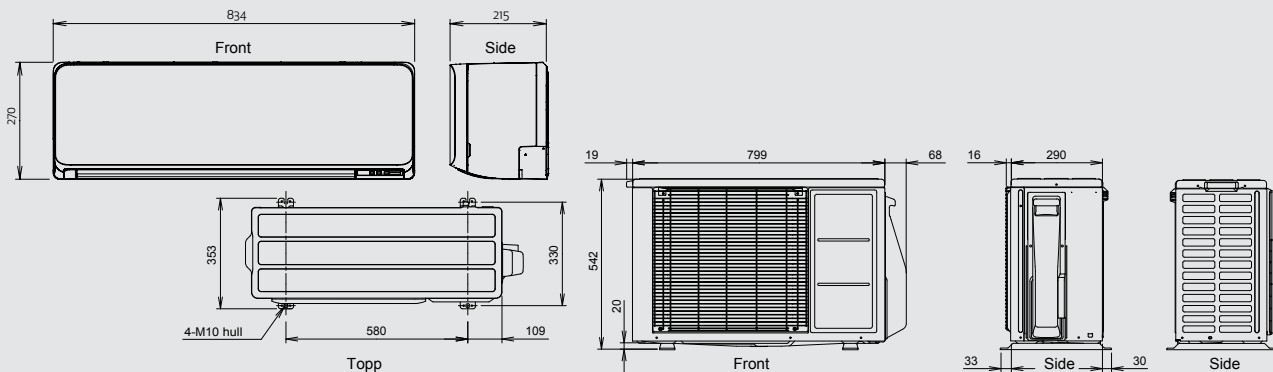

Dimensjon

InneDEL: ASHG09/12/14KMCEN

UTEDEL: AOHG09/12/14KMCEN

(Mål er i mm)

Vi tar forbehold om trykkfeil og tekniske feil/avvik.
*Lyd-data er målt i et lydrom hos produsent. Målinger i andre miljøer kan derfor avvike fra dette. Leverandøren innestår derfor ikke for disse eksakte måleresultater, med mindre avviket er betydelig og målt i tilsvarende kliniske miljø.